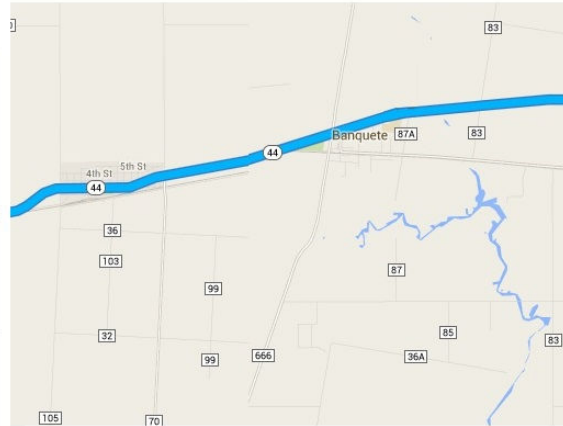

CORPUS CHRISTI

ROBSTOWN

BANQUETE

ALICE

Alice TX

- 1.) SW ON TX-44**
- 2.) MERGE RIGHT ON MAIN ST.**
- 3.) RIGHT ON KENTUCKY**
- 4.) LEFT ON W 1ST.**