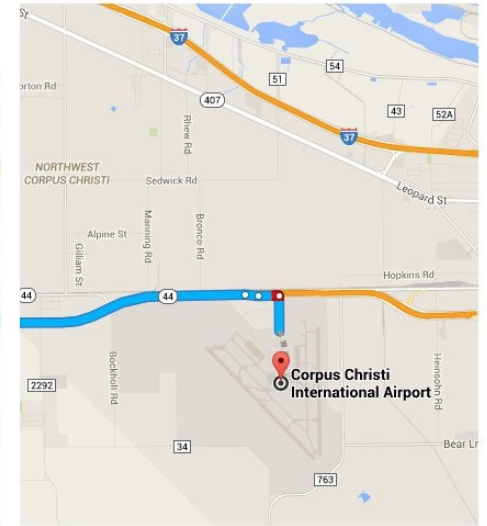

CORPUS CHRISTI

ROBSTOWN

BANQUETE

ALICE

Alice TX

- 1.) SW ON TX-44**
- 2.) MERGE RIGHT ON MAIN ST.**
- 3.) RIGHT ON KENTUCKY**
- 4.) LEFT ON W 1ST.**