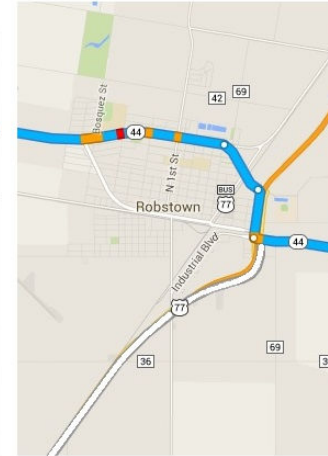

CORPUS CHRISTI

ROBSTOWN

BANQUETE

ALICE

Alice TX

- 1.) SW ON TX-44**
- 2.) MERGE RIGHT ON MAIN ST.**
- 3.) RIGHT ON KENTUCKY**
- 4.) LEFT ON W 1ST.**